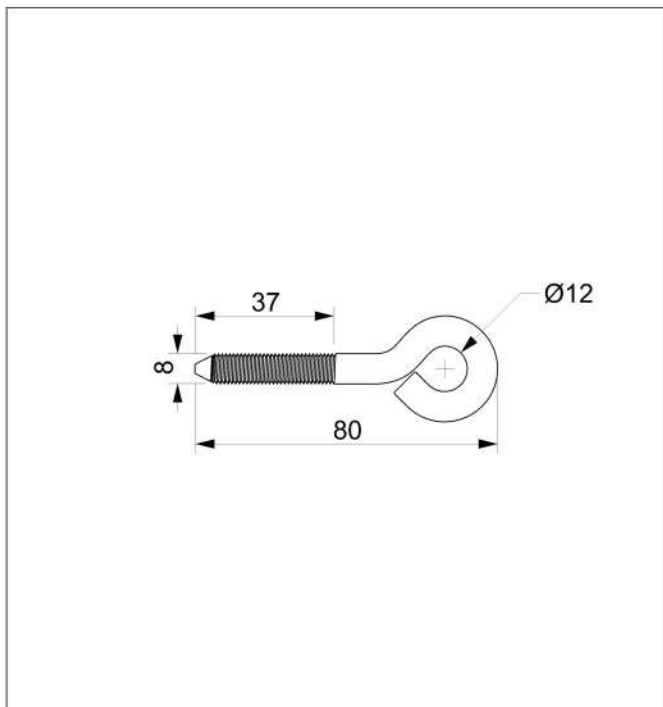

## Art. 513-T00

Occhiello a vite per catenaccio  $\varnothing 10$

Materiale: Ottone OT58

Finitura: Levigatura naturale

## Art. 504-T00

Catenaccio orizzontale  $\varnothing 10$   
portalucchetto

## Art. 514-T00

Occhiello a vite per catenaccio  $\varnothing 12$

Materiale: Ottone OT58

Finitura: Levigatura naturale

## Art. 507-T00

Catenaccio orizzontale  $\varnothing 12$   
portalucchetto